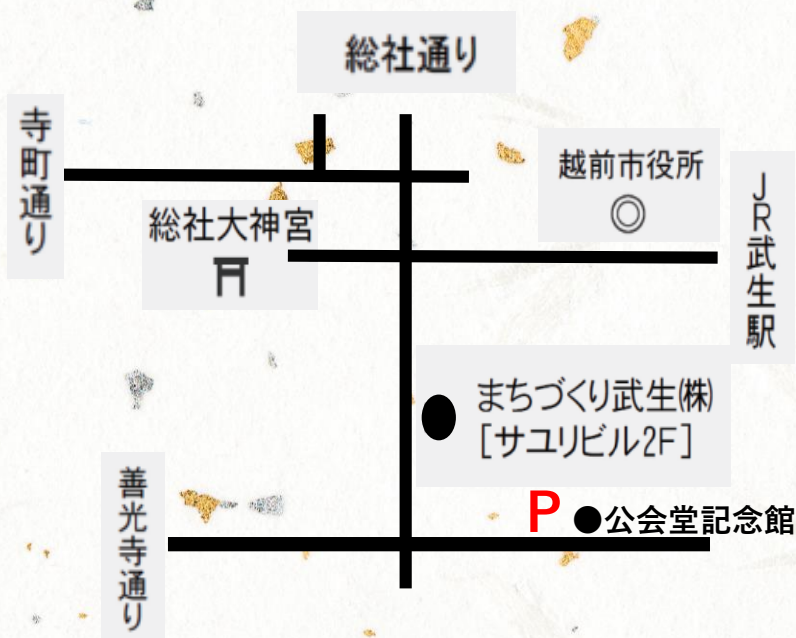

【スケジュール(予定)】

13:20 集合・主旨説明

13:40 空き店舗見学開始

16:30 空き店舗見学終了

開業をご検討中の方に向けた見学会となります。
JR武生駅から徒歩10分圏内にある
空き店舗を中心に8件程度をご紹介します。

築100年以上の古民家などご見学頂きます。

空き店舗見学会

主催：まちづくり武生（株）

※見学終了後、
開業をご検討の方向けに
個別相談を行う予定です。
お気軽にお申しつけ下さい。

駐車場

武生公会堂記念館駐車場をご利用ください。

【持ち物】 スリッパ

まちづくり武生(株)

TEL : 0778-25-6802

FAX : 0778-42-8776

Mail : info@machi-take.com

HP : <https://www.machi-take.com/>
〒915-0074

福井県越前市蓬萊町5-18
サユリビル2F

-お申込み方法-

下記フォームに記入の上
FAXまたは**Mail**にてお申込み下さい。

※個人情報は本目的以外での使用は致しません

-----お問合せフォーム-----

お名前 (代表者名)		性別	男・女
ご住所	〒 ー	年齢	
電話番号 FAX番号		E-mail	参加人数 名

事前にご質問等がある場合にはこちらに記入下さい